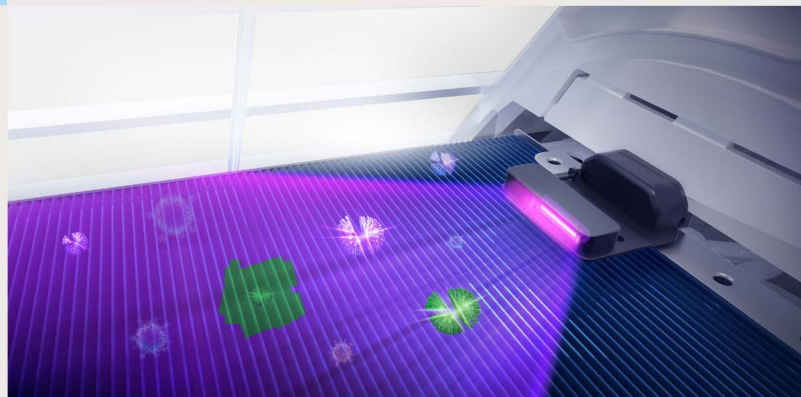

### Self-Cleaning

ฟังก์ชันการทำความสะอาดเครื่องปรับอากาศอัตโนมัติปรับอุณหภูมิให้ลดต่ำลงจนเกิดเป็นน้ำแข็งปกคลุมภายใน และละลายน้ำแข็งออกเพียง 20 นาทีเพื่อชะล้างสิ่งสกปรกที่เกาะอยู่ที่แผงคอยล์เย็น สะดวก และง่ายต่อการใช้งานเพียงกดปุ่มเดียว

## Self Purify

ด้วยแผ่นกรอง Super IFD Filter ช่วยให้การกำจัดมลพิษในอากาศมีประสิทธิภาพยิ่งขึ้น ด้วยช่องระบายอากาศ 6,816 ช่อง ทำให้พื้นที่ดูดซับฝุ่นมีขนาดใหญ่เท่ากับ 8,180 ตร.ซม. ในขณะที่ฟอกอากาศให้บริสุทธิ์ ฟิลเตอร์นี้จะสร้างกระแสไฟฟ้าสถิตเพื่อดูดซับฝุ่นในอากาศ

# UV Cool (VFRA)

**HSU-10VFRA03T    HSU-13VFRA03T    HSU-18VFRA03T    HSU-24VFRA03T**

BTU	9,500	12,500	18,500	24,400
<b>ขนาด (ท x ล x ส) มม.</b>	856 x 301 x 196	856 x 301 x 196	999 x 223 x 327	1115 x 235 x 343
<b>สี</b>	White	White	White	White
UVC Sterilization มีประสิทธิภาพการฆ่าเชื้อด้วยรังสี UV-C สามารถยับยั้งเชื้อโรค และกลุ่มไวรัส Covid-19 สูงสุดถึง 99.998% ซึ่งผ่านการทดสอบจากสถาบันวิจัย ฯ Texcell และได้รับการรับรองจาก สคบ ฯ แห่งประเทศไทย	•	•	•	•
Evaporator Self-Cleaning ฟังก์ชันการทำความสะอาดเครื่องปรับอากาศอัตโนมัติปรับอุณหภูมิให้ลดต่ำลงจนเกิดเป็นน้ำแข็งปกคลุมภายใน และละลายน้ำแข็งออกเพียง 20 นาที เพื่อชะล้างสิ่งสกปรกที่เกาะอยู่ที่แผงคอยล์เย็น สะดวก และช่วยต่อการใช้งานเพียงกดปุ่มเดียว	•	•	•	•
Smart Control ควบคุมการทำงานเปิด-ปิดของเครื่องปรับอากาศจากทุกที่ด้วยระบบ 4G หรือระบบ WI-FI ผ่านทางสมาร์ตโฟน และเทียบเคียงด้วยแอปพลิเคชัน Haismart	•	•	•	•
Hyper PCB ที่สุดของการออกแบบ ที่ช่วยควบคุมความผันผวนของแรงไฟฟ้า และความเสียหายอื่น ๆ ที่อาจจะส่งผลให้เครื่องปรับอากาศทำงานผิดพลาด คุณจึงมั่นใจได้ว่า เครื่องปรับอากาศไฮเออร์จะสามารถทำความเย็นได้ด้วยอุณหภูมิห้องที่มั่นคงสภาพแวดล้อม และอากาศที่สะอาด	•	•	•	•
Turbo Cool สามารถเร่งความเย็นให้เร็วตั้งเิ่มมากขึ้น 47% เย็นเร็ว ช่วยคลายเพียงนิ้วสัมผัส	•	•	•	•
Durability มีระบบป้องกันการกัดกร่อน สามารถป้องกันความเสียหายจากการกัดกร่อนในทุกสภาพภูมิอากาศ และเพิ่มความทนทานของเครื่องปรับอากาศได้	•	•	•	•