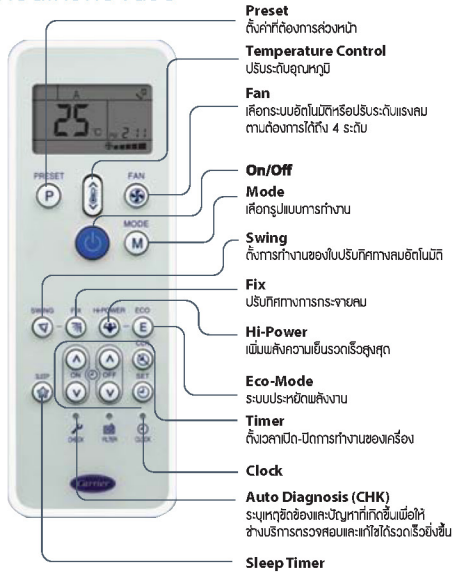

ระบบหน่วงเวลา 3 นาที
อัตโนมัติ เมื่อไฟตก-ดับ
Automatic 3 Minute
Delay Safety Control

ระบบตรวจสอบอัตโนมัติ
Auto Diagnosis

ตั้งเวลาเปิด/ปิด
Convenient Timer

ประหยัดไฟ
Econo Mode/
Eco Mode

ลมแรง 3 ระดับ
และอัตโนมัติ
Automatic 3-Stage
Fan Control

ระบบเปิดเครื่องเอง
อัตโนมัติ
Auto Restart

บานเทลิ็ดสายอัตโนมัติ
Auto Louver

THE MODERN DESIGN for your *Style*

Carrier 42TSR Series

High Efficiency Energy Saving

รีโมทคอนโทรลอัจฉริยะ:

Cleaning Pure Air

แผ่นฟอกอากาศไฟฟ้าสถิตย์กรองฝุ่นละอองขนาดเล็ก และแผ่นคาร์บอนสำหรับดูดซับกลิ่นและก๊าซพิษ ทำให้อากาศภายในห้องสะอาดบริสุทธิ์